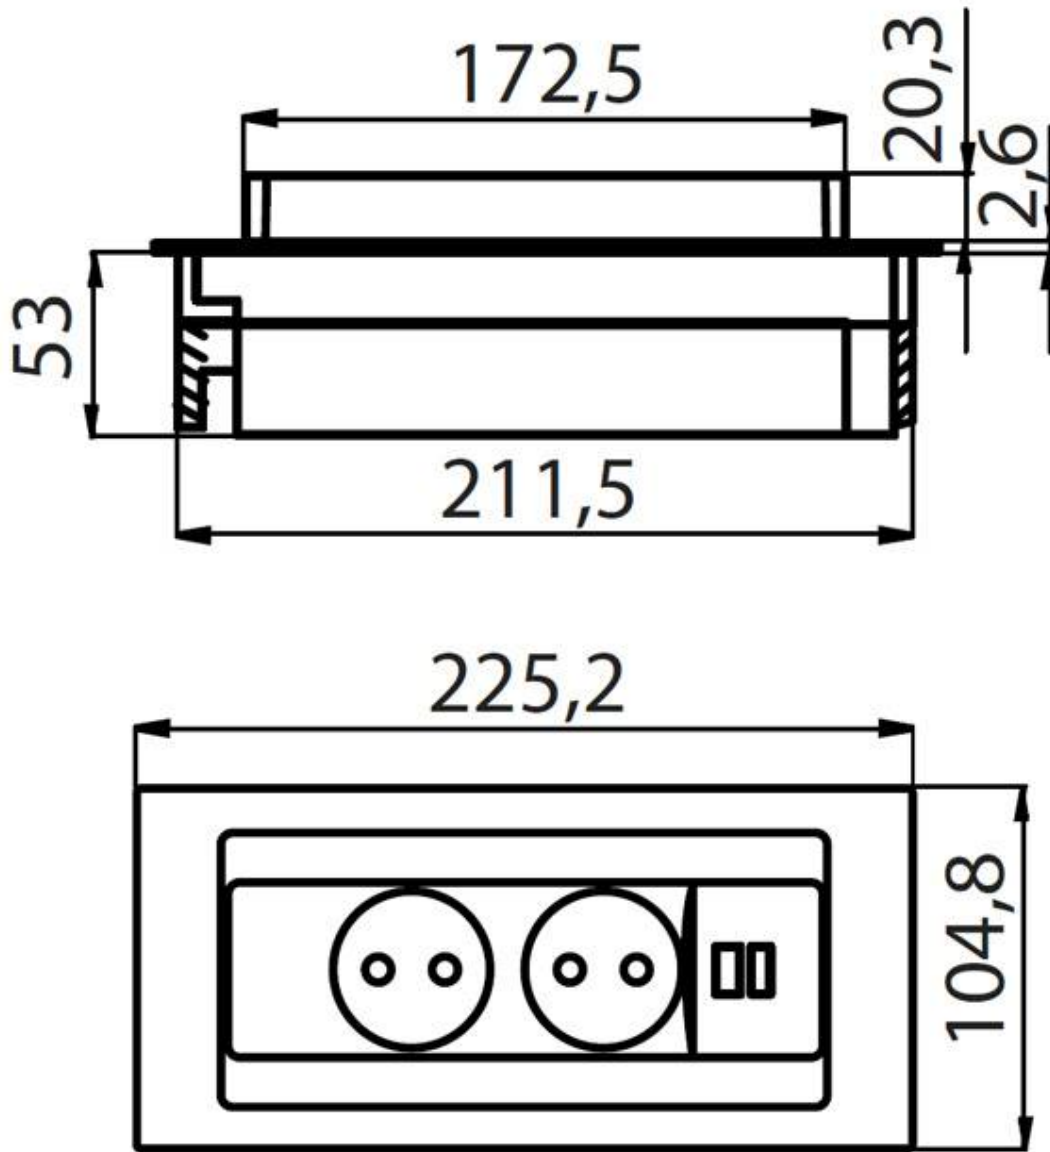

Reverse

Portaprese da incasso

Codice: 8000 010

Slot portaprese push in acciaio inox per incasso su piani da lavoro -2 prese Schuko -1 presa USB per ricarica

DETTAGLI

Foro incasso 215x88 mm

Note: È consigliabile mantenere una distanza di 40 cm da lavelli o piani cottura (indice di protezione IP20)

Tipologia accessorio Accessori per top

DATI TECNICI

GALLERIA FOTOGRAFICA