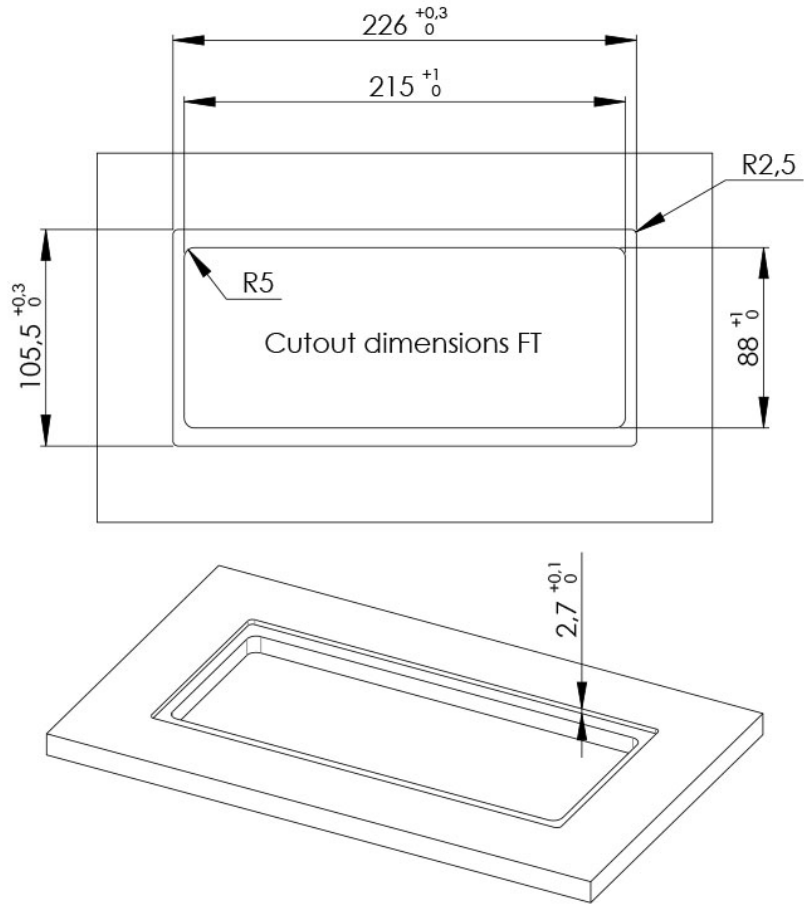

Reverse

Portaprese da incasso

Codice: 8000 010

Slot portaprese push in acciaio inox per incasso su piani da lavoro -2 prese Schuko -1 presa USB per ricarica

DETTAGLI

Foro incasso 215x88 mm

Note: È consigliabile mantenere una distanza di 40 cm da lavelli o piani cottura (indice di protezione IP20)

Tipologia accessorio Accessori per top

DATI TECNICI

GALLERIA FOTOGRAFICA